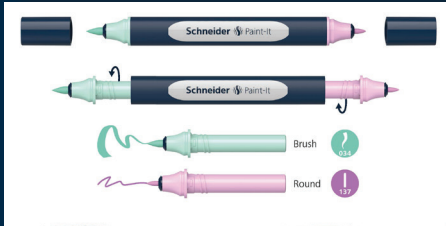

Schneider Makers Line

507302 - Poster

506023 - Flyer